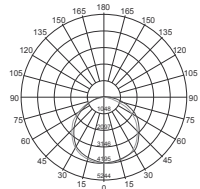

≥80
Ra

IP65

Высокий индекс цветопередачи светильника снижает нагрузку на глаза и положительно влияет на работоспособность сотрудников.

ДЛЯ СВЕТИЛЬНИКОВ 100 Вт

Угол рассеивания 110°

Корпус — литой под давлением алюминий с двухслойным покрытием.

150 Вт

200 Вт

Наименование	Код для заказа	Потребляемая мощность	Цветовая температура	Световой поток	Угол светового потока	Напряжение	Габаритные размеры	Коэффициент пульсации	Индекс цветопередачи	Коэффициент мощности
		Вт	К	лм	°	В	мм	%	Ra	cosφ
ULY-U41C-100W/NW IP65 GREY	UL-00003773	100	4000	10000	110	195-265	Ø260x35/53	10	≥80	≥0,9
ULY-U41C-100W/DW IP65 GREY	UL-00003772	100	6500	10000	110	195-265	Ø260x35/53	10	≥80	≥0,9
ULY-U41C-150W/NW IP65 GREY	UL-00003775	150	4000	15000	110	195-265	Ø300x35/53	10	≥80	≥0,9
ULY-U41C-150W/DW IP65 GREY	UL-00003774	150	6500	15000	110	195-265	Ø300x35/53	10	≥80	≥0,9
ULY-U41C-200W/NW IP65 GREY	UL-00003777	200	4000	20000	110	195-265	Ø360x45/63	10	≥80	≥0,9
ULY-U41C-200W/DW IP65 GREY	UL-00003776	200	6500	20000	110	195-265	Ø360x45/63	10	≥80	≥0,9